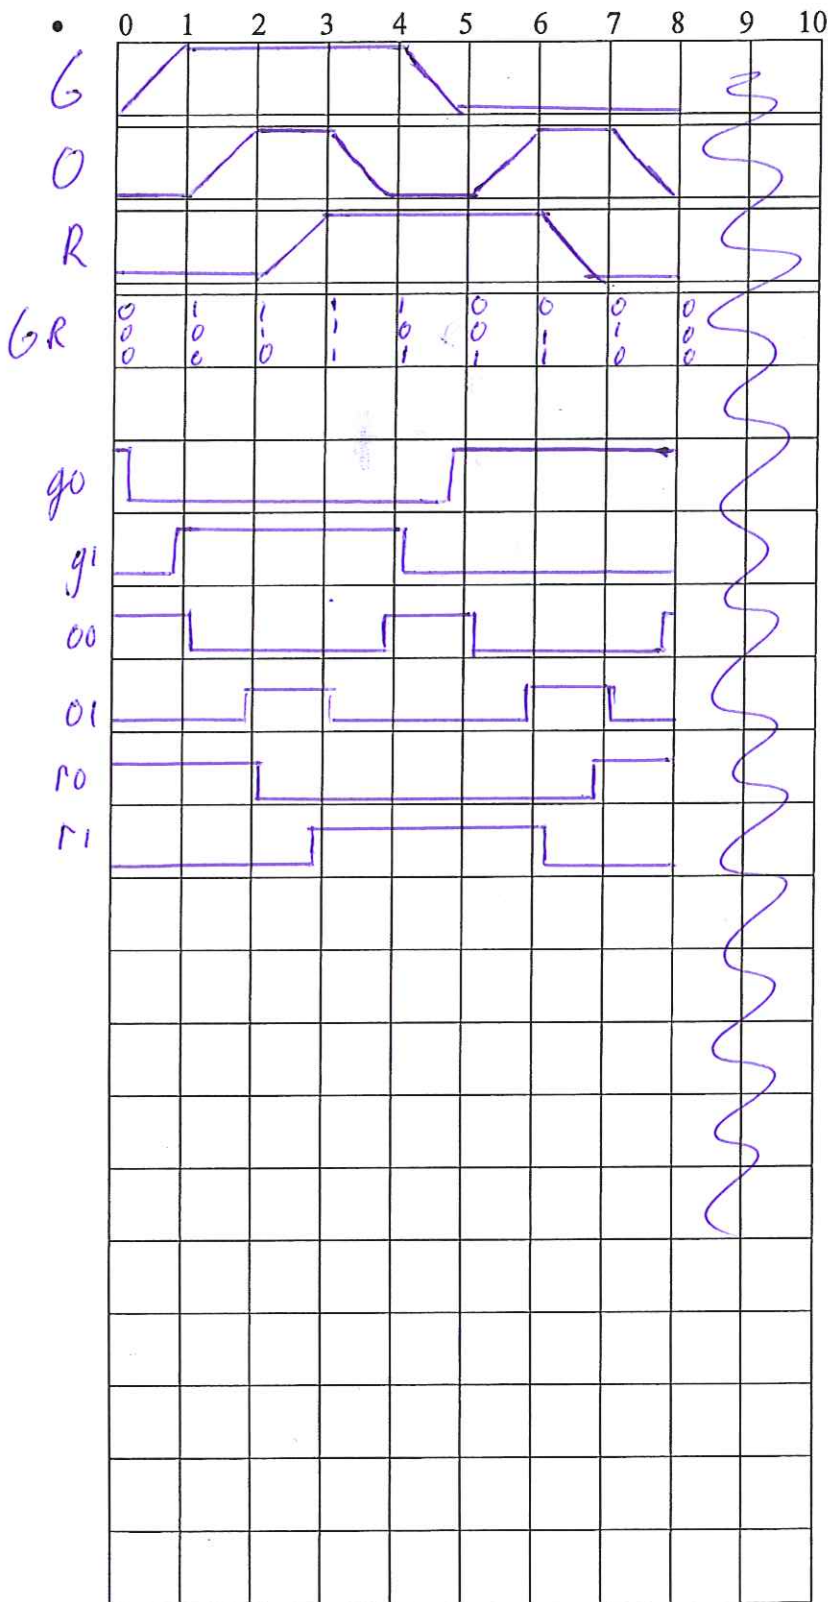

Pick and Place

Toets Besturingstechniek WST -P121b

Klas: BBI - Wb41d / Wb31d

Totaal aantal pagina's: 7

Tijdsduur 180 minuten

$G+O+R+O-G-O+R-O$

$$G+ = 5t.00 \cdot r0 \cdot (g0)$$

$$G- = oo \cdot g1 \cdot r1$$