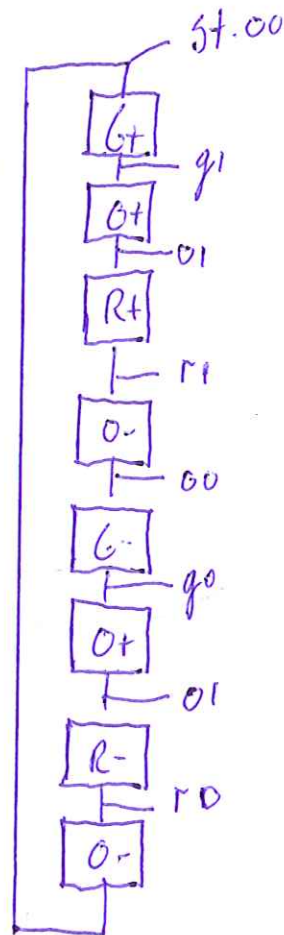

Pick and Place

Toets Besturingstechniek WST -P121b

Klas: BBI - Wb41d / Wb31d

Totaal aantal pagina's: 7

Tijdsduur 180 minuten

$G+O+R+O-G-O+R-O$

$$G+ = 5t.00 \cdot r0 \cdot (g0)$$

$$G- = oo \cdot g1 \cdot r1$$

$$O+ = g1 \cdot oo \cdot r0 + go \cdot oo \cdot r1$$

$$O- = r1 \cdot oi \cdot (g1) + r0 \cdot oi \cdot (g0)$$

$$R+ = oi \cdot g1 \cdot (r0)$$

$$R- = oi \cdot go \cdot (r1)$$

• → Tijd